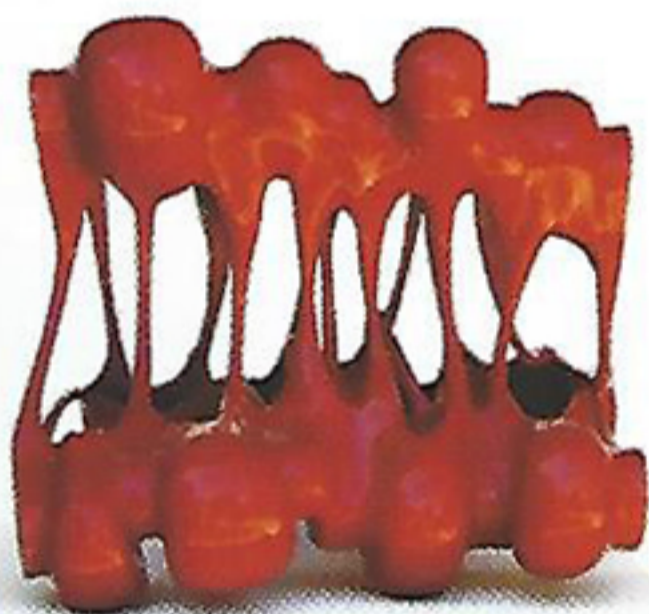

. Barcelona

N2 Gallery

Enric Granados, 61

T. +34 934 520 592

www.n2galeria.com

El artista Ramón Clapers, presenta su obra más reciente. La directora de la Colección Testimonio de la Fundación La Caixa y miembro del Consejo Internacional del MOMA de Nueva York, Lola

Ramón Clapers

Mitjans de Vilarasau, explica así su obra: "Al contemplar la escultura de Clapers, reconozco que nunca había visto tal maestría en el dominio de la madera, con la que realiza difíciles formas y completa con atrevido y acertado color. Su trabajo, entroncado con el de los grandes escultores contemporáneos, produce unas obras arriesgadas, ligeras, dinámicas, brillantes, inusuales y elegantes". - *Carmela González-Alorda*