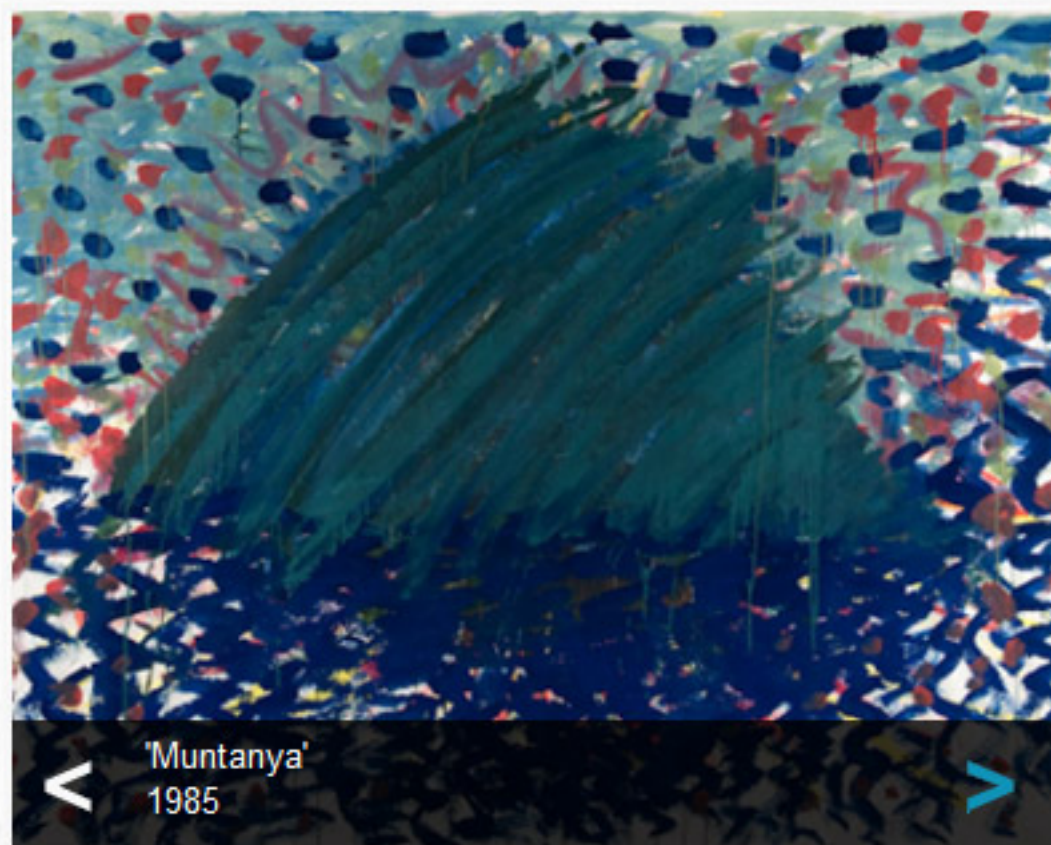

## La N2 Galería exposa les obres de l'artista Adolf Schlosser

Actualitzat el 28.01.2010 a les 12:13

L'artista austríac Adolf Schlosser va desenvolupar part del seu treball artístic a Espanya, on va rebre el Premi Nacional d'Arts Plàstiques el 1991. Ara, la galeria N2 exposa una mostra de les obres que Schlosser va fer entre 1977 i 1985. Es poden veure a la N2 Galería, al carrer d'Enric Granados, 61.